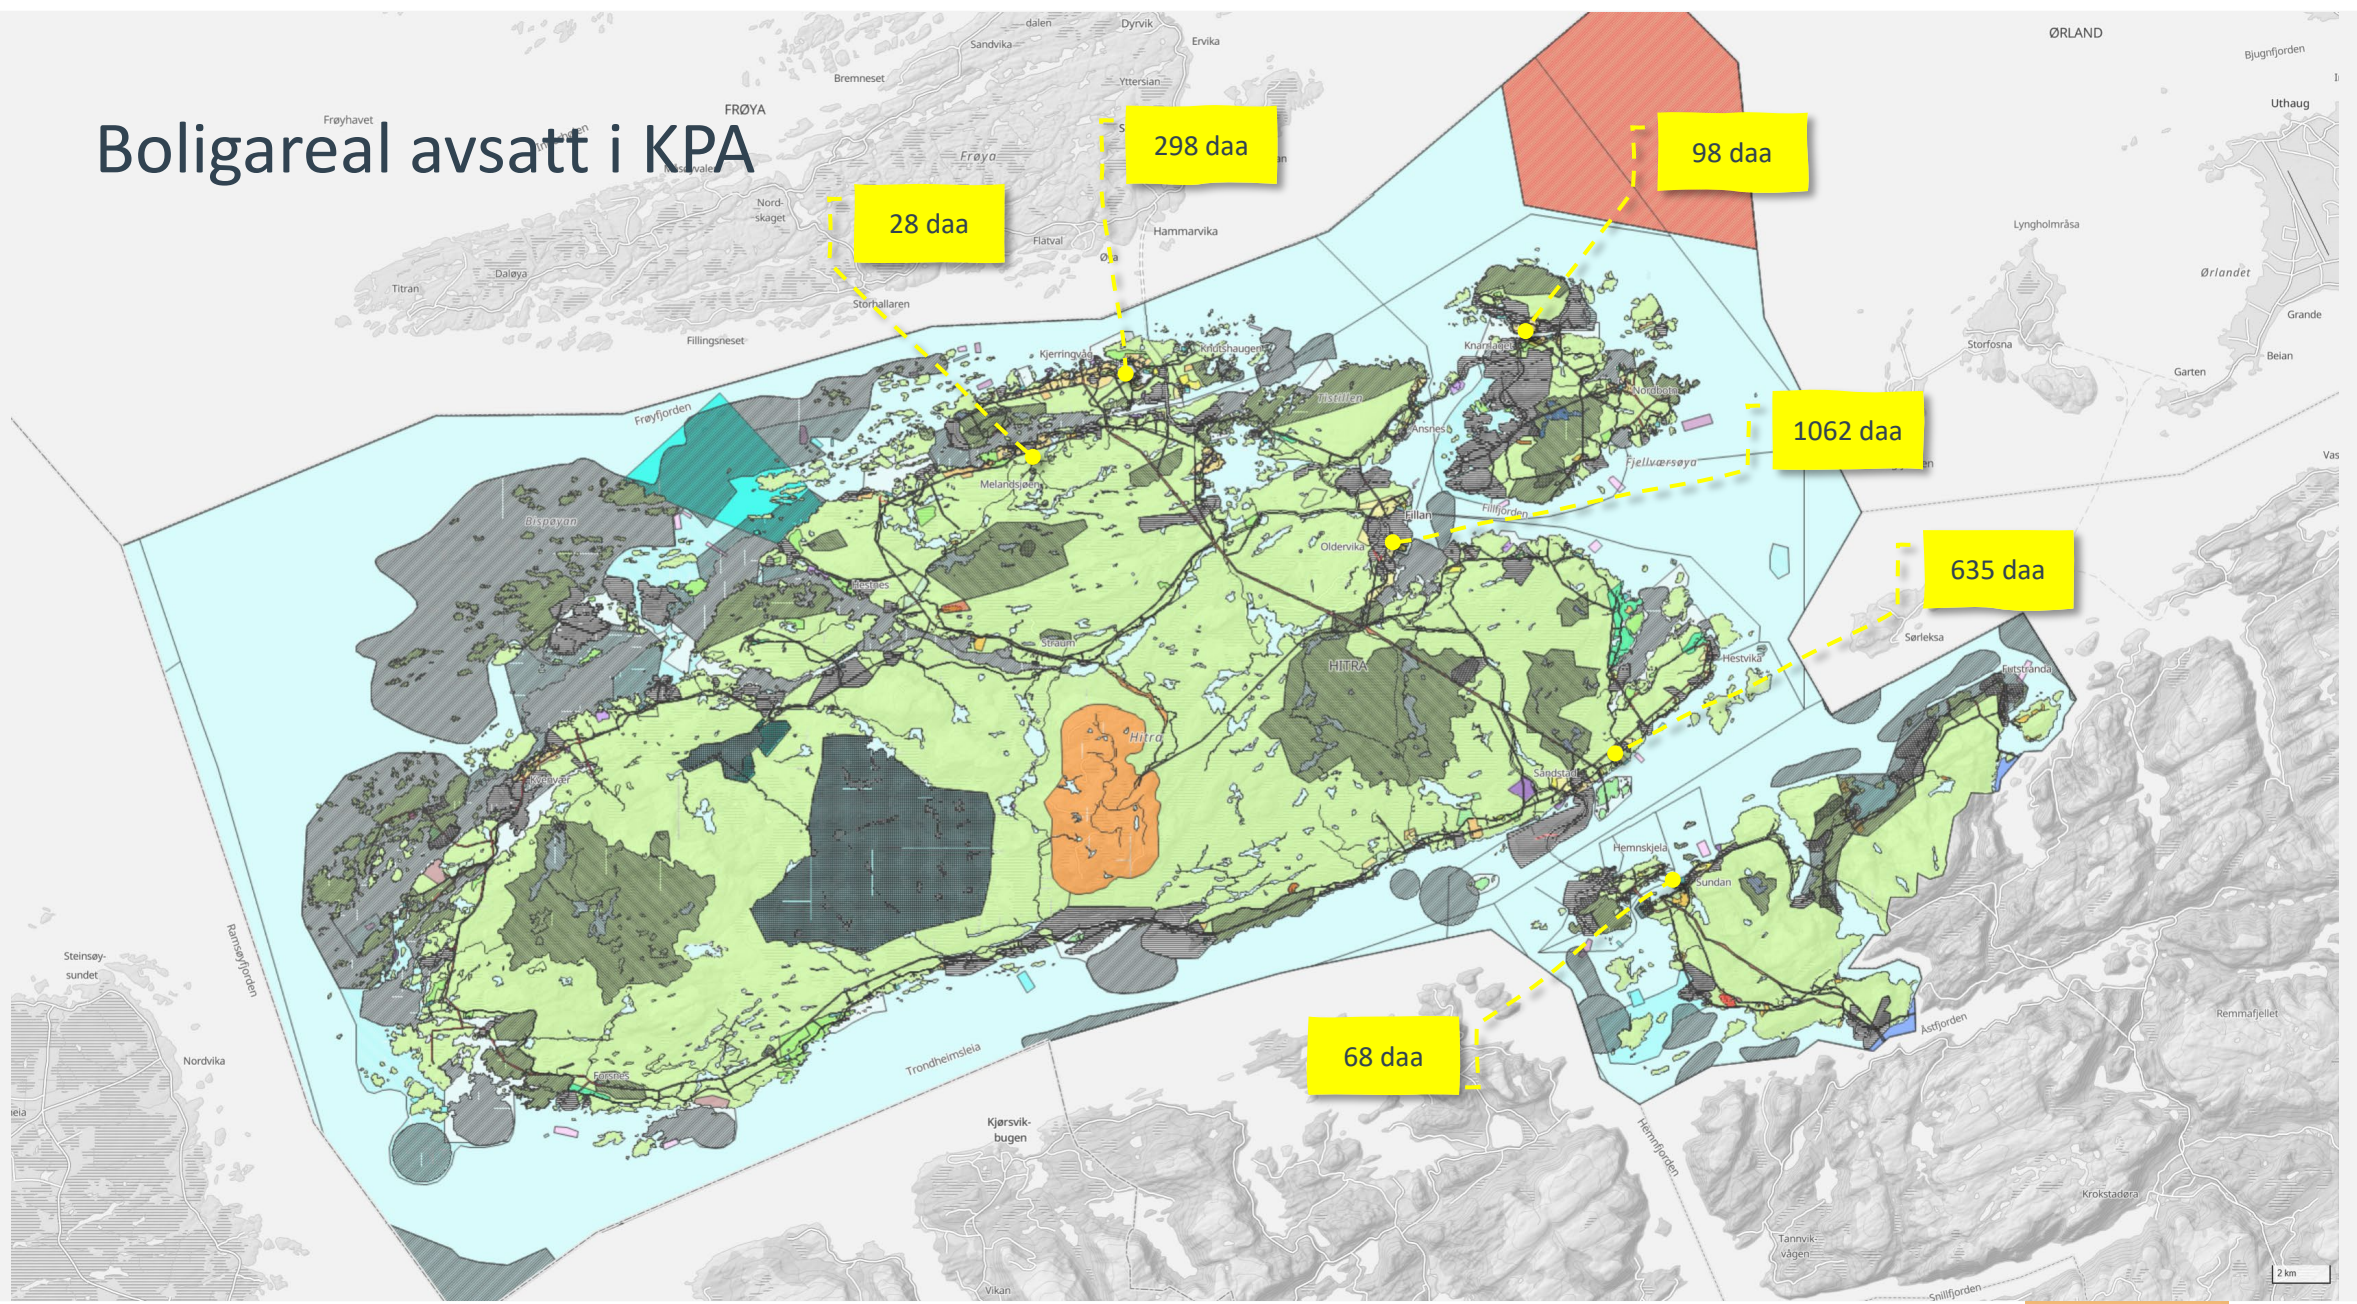

Befolkning pr. 1.6.2026

Befolkningsutvikling i aldersgrupper

Boligbygging 2010-2026 (antall boenheter)

Boligareal avsatt i KPA

Boligareal avsatt i KPA

Kommunalt eid

Ledige tomter i reguleringsplaner

*Flerboligtomter regnet som 1 tomt

Ledige kommunale tomter

*Flerboligtomter regnet som 1 tomt

22 ledige tomter

6 ledige tomter

9 ledige tomter

4 ledige tomter

12 ledige tomter