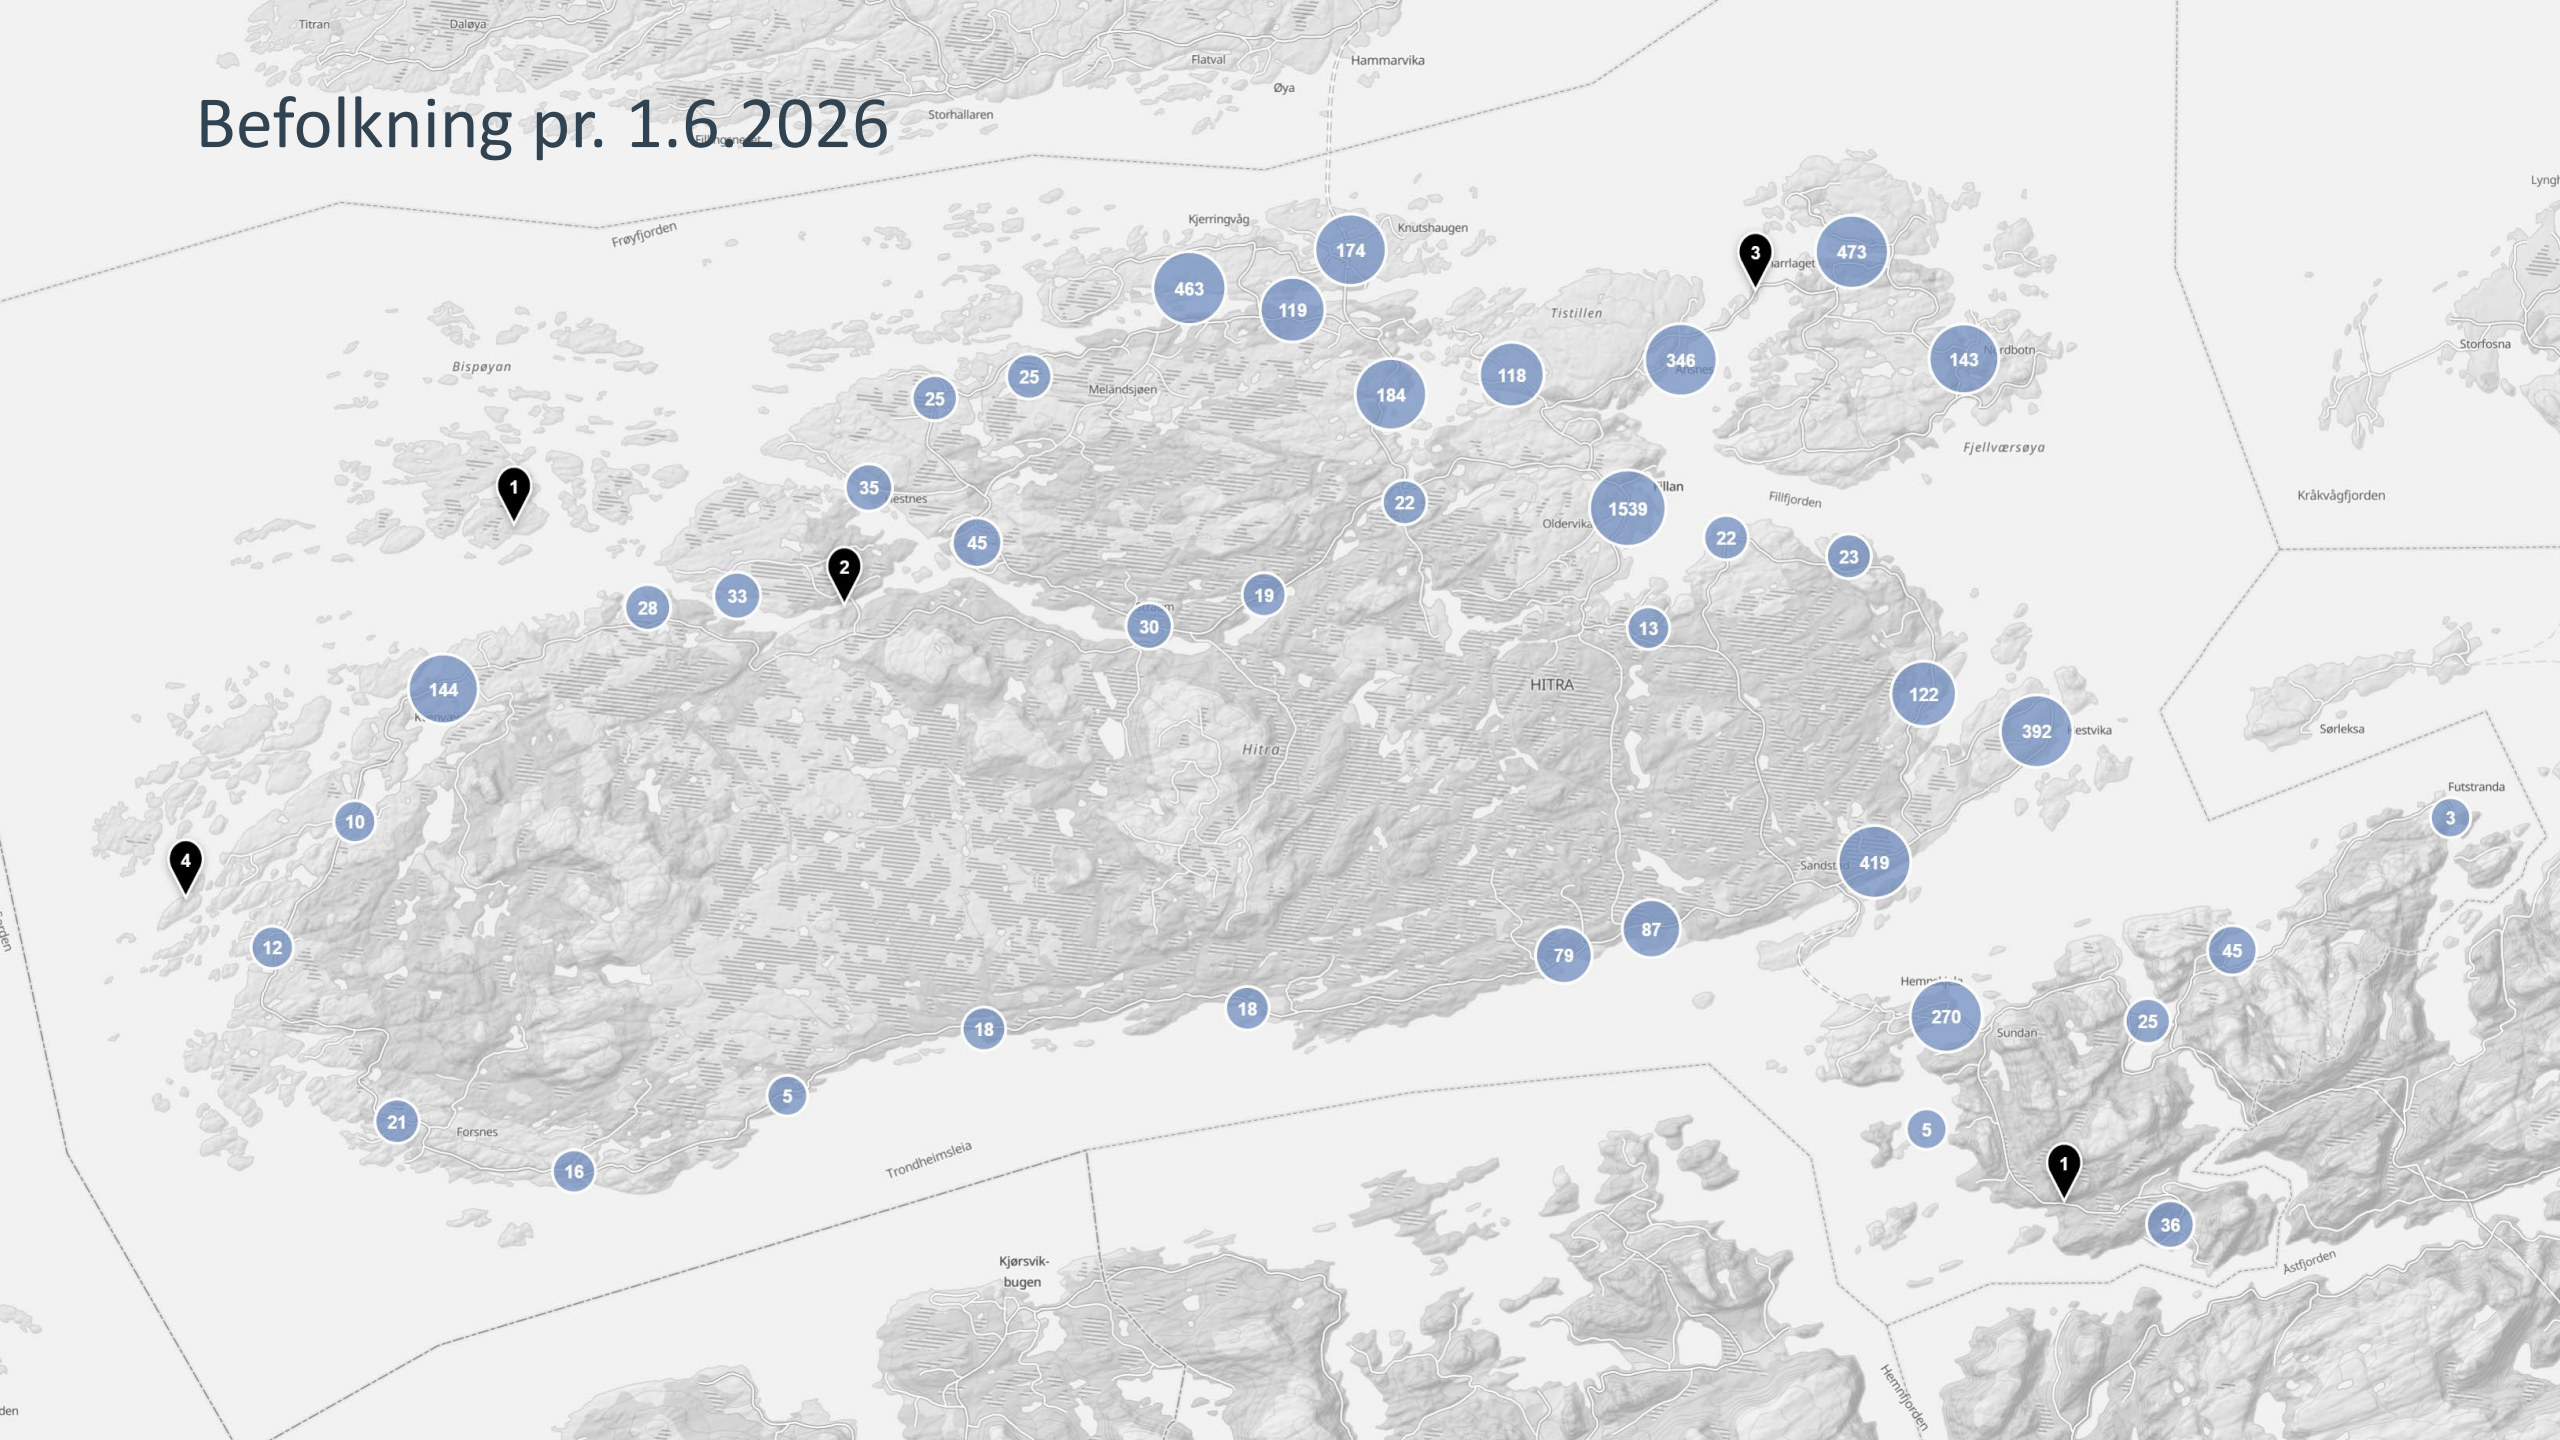

Befolkning pr. 1.6.2026

Befolkningsutvikling i aldersgrupper

Boligbygging 2010-2026 (antall boenheter)

Boligareal avsatt i KPA

Boligareal avsatt i KPA

Kommunalt eid

Ledige tomter i reguleringsplaner

*Flerboligtomter regnet som 1 tomt

Ledige kommunale tomter

*Flerboligtomter regnet som 1 tomt

22 ledige tomter

6 ledige tomter

9 ledige tomter

4 ledige tomter

12 ledige tomter