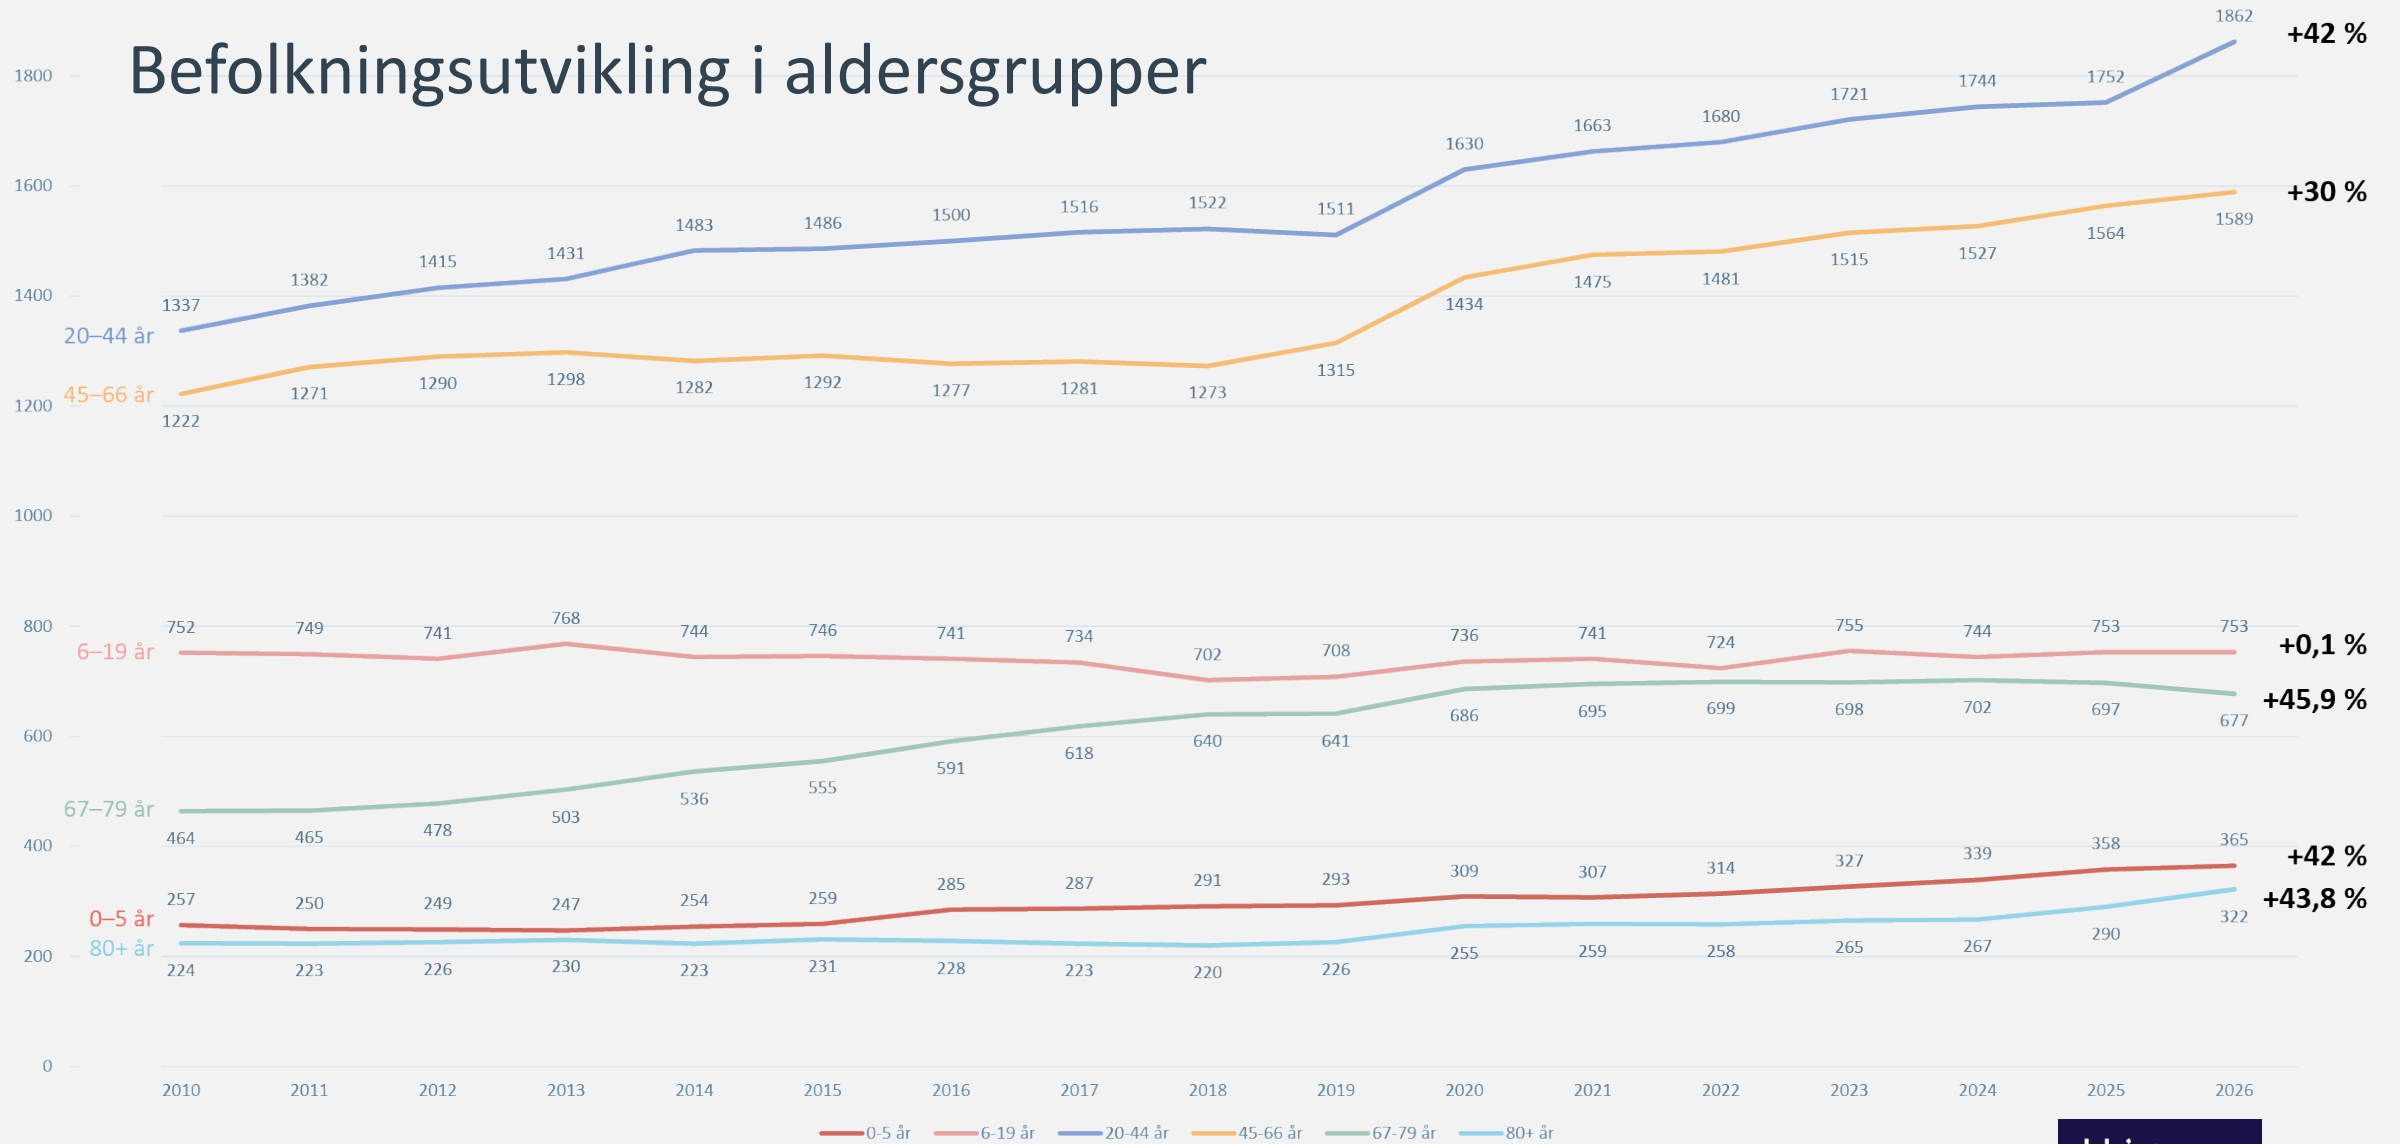

Befolkning pr. 1.6.2026

Befolkningsutvikling i aldersgrupper

Boligbygging 2010-2026 (antall boenheter)

Boligareal avsatt i KPA

Boligareal avsatt i KPA

Kommunalt eid

Ledige tomter i reguleringsplaner

*Flerboligtomter regnet som 1 tomt

Ledige kommunale tomter

*Flerboligtomter regnet som 1 tomt

22 ledige tomter

6 ledige tomter

9 ledige tomter

4 ledige tomter

12 ledige tomter