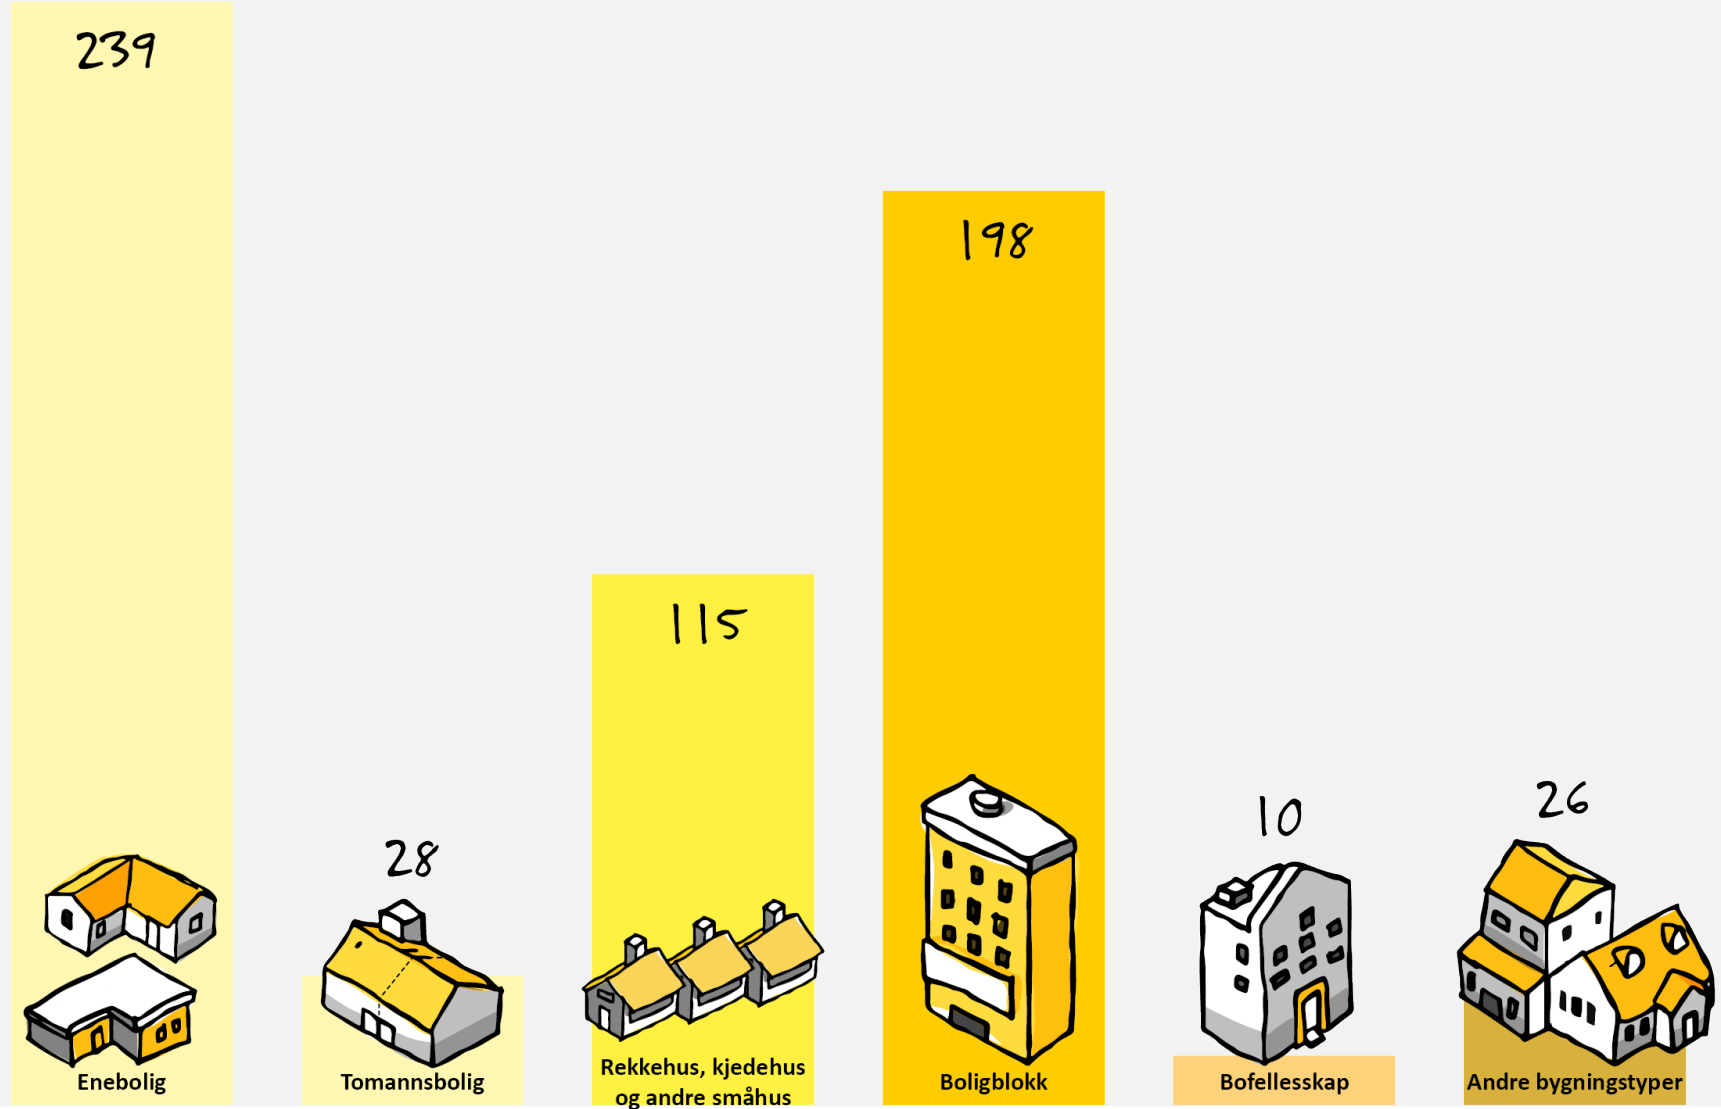

Befolkning pr. 1.6.2026

Befolkningsutvikling i aldersgrupper

Boligbygging 2010-2026 (antall boenheter)

Boligareal avsatt i KPA

Boligareal avsatt i KPA

Kommunalt eid

Ledige tomter i reguleringsplaner

*Flerboligtomter regnet som 1 tomt

Ledige kommunale tomter

*Flerboligtomter regnet som 1 tomt

22 ledige tomter

6 ledige tomter

9 ledige tomter

4 ledige tomter

12 ledige tomter