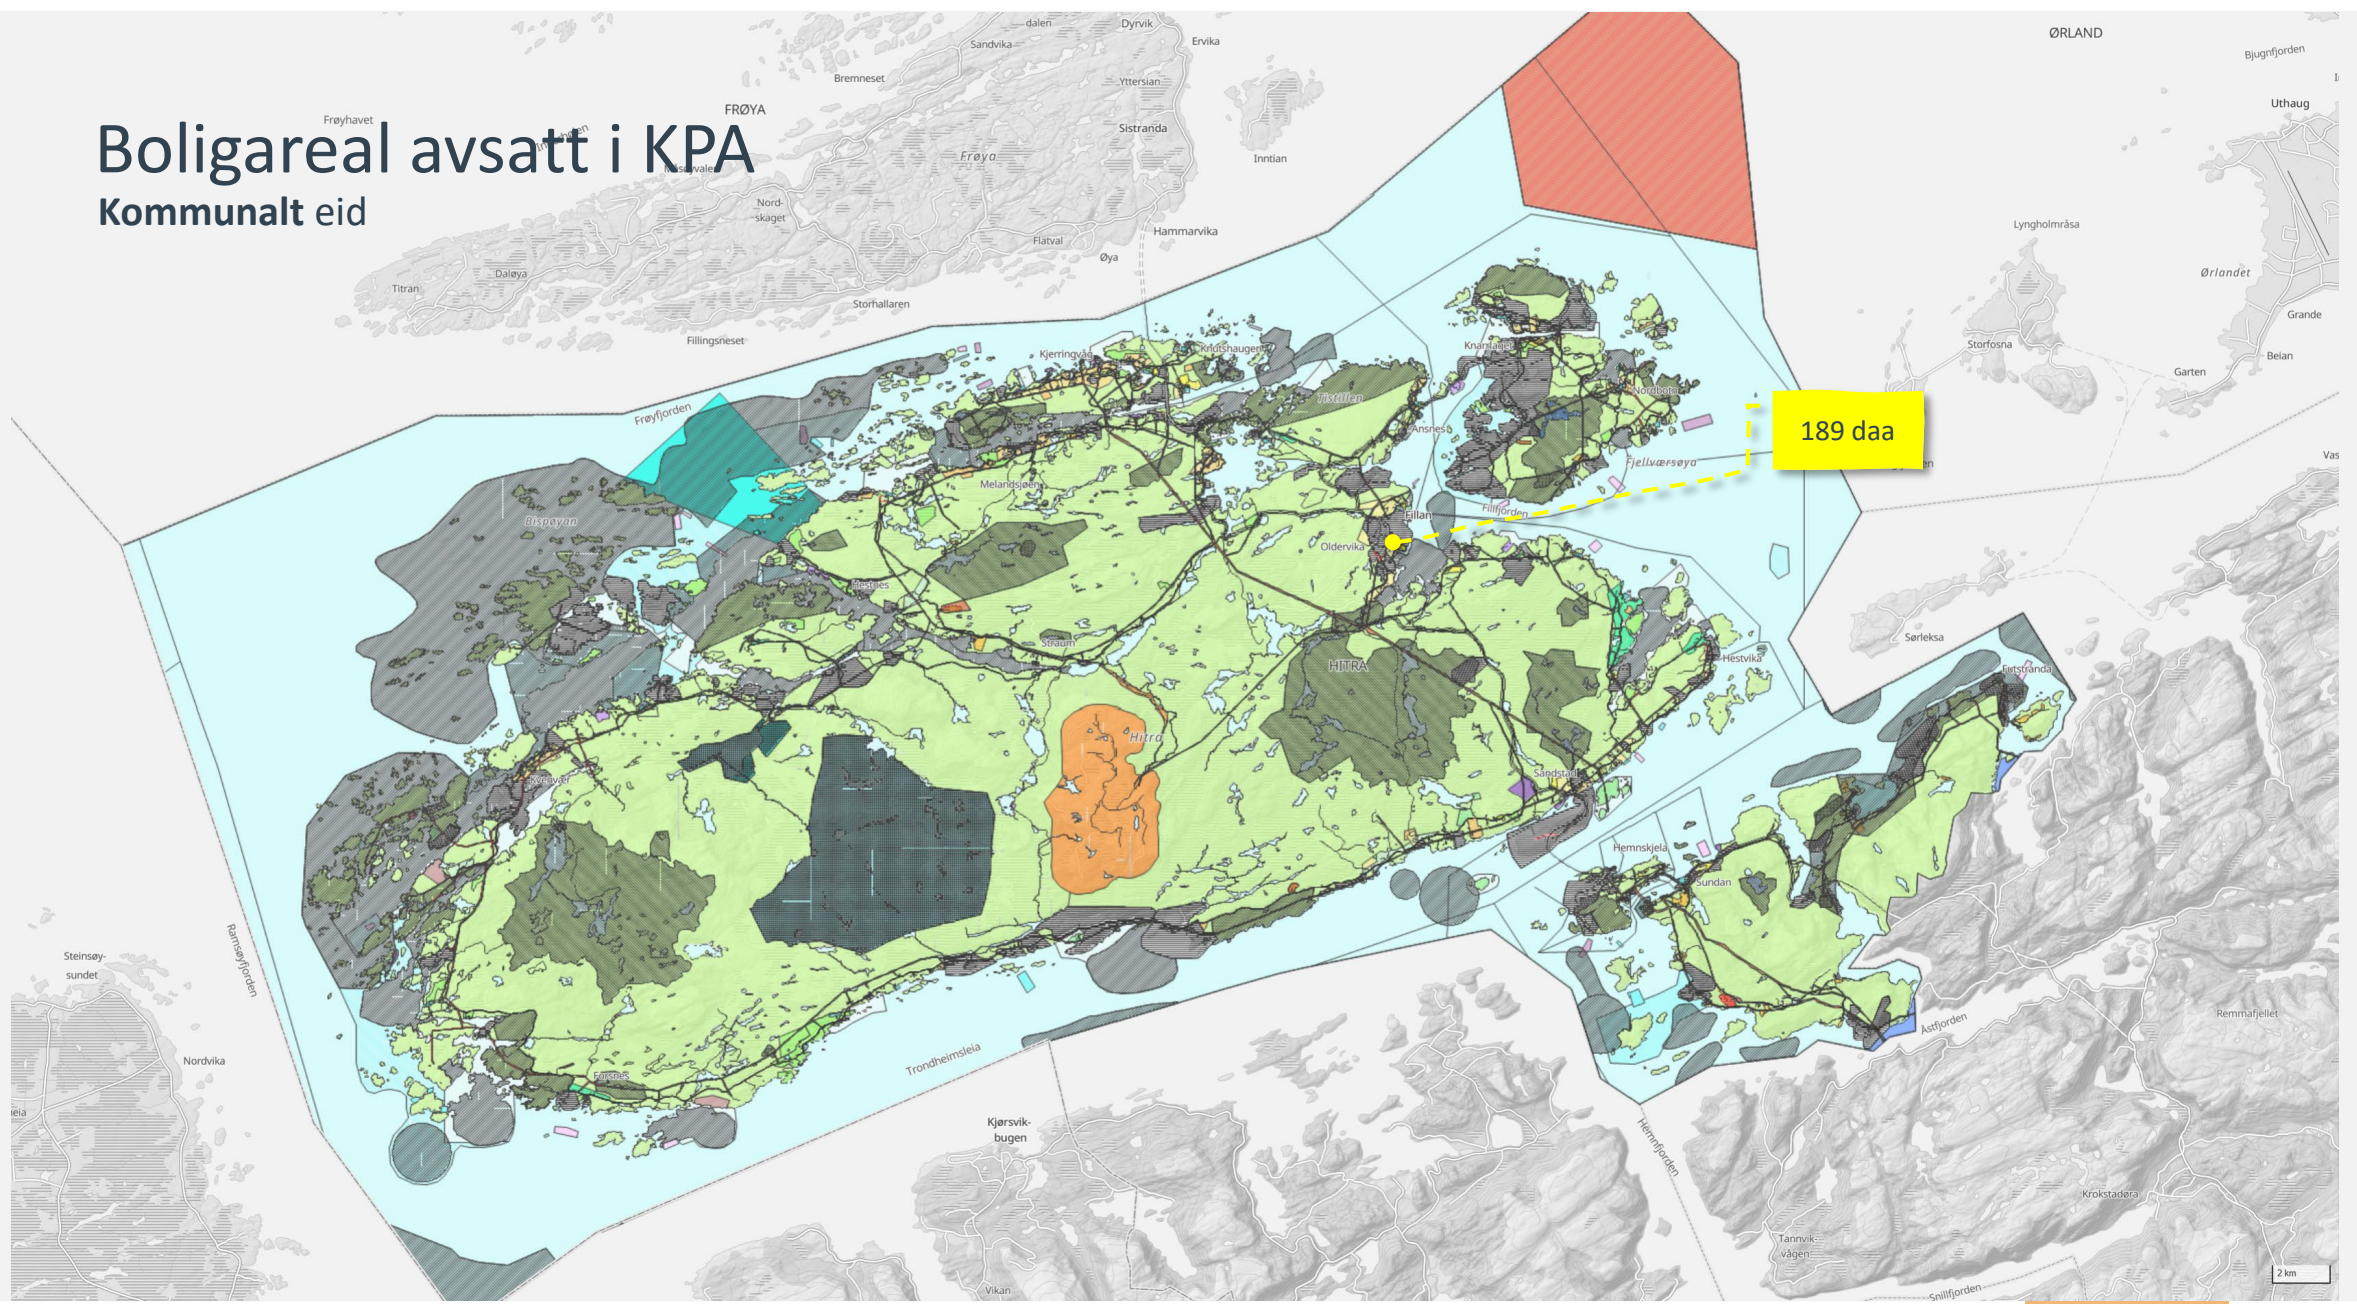

Befolkning pr. 1.6.2026

Befolkningsutvikling i aldersgrupper

Boligbygging 2010-2026 (antall boenheter)

Boligareal avsatt i KPA

Boligareal avsatt i KPA

Kommunalt eid

Ledige tomter i reguleringsplaner

*Flerboligtomter regnet som 1 tomt

Ledige kommunale tomter

*Flerboligtomter regnet som 1 tomt

22 ledige tomter

6 ledige tomter

9 ledige tomter

4 ledige tomter

12 ledige tomter