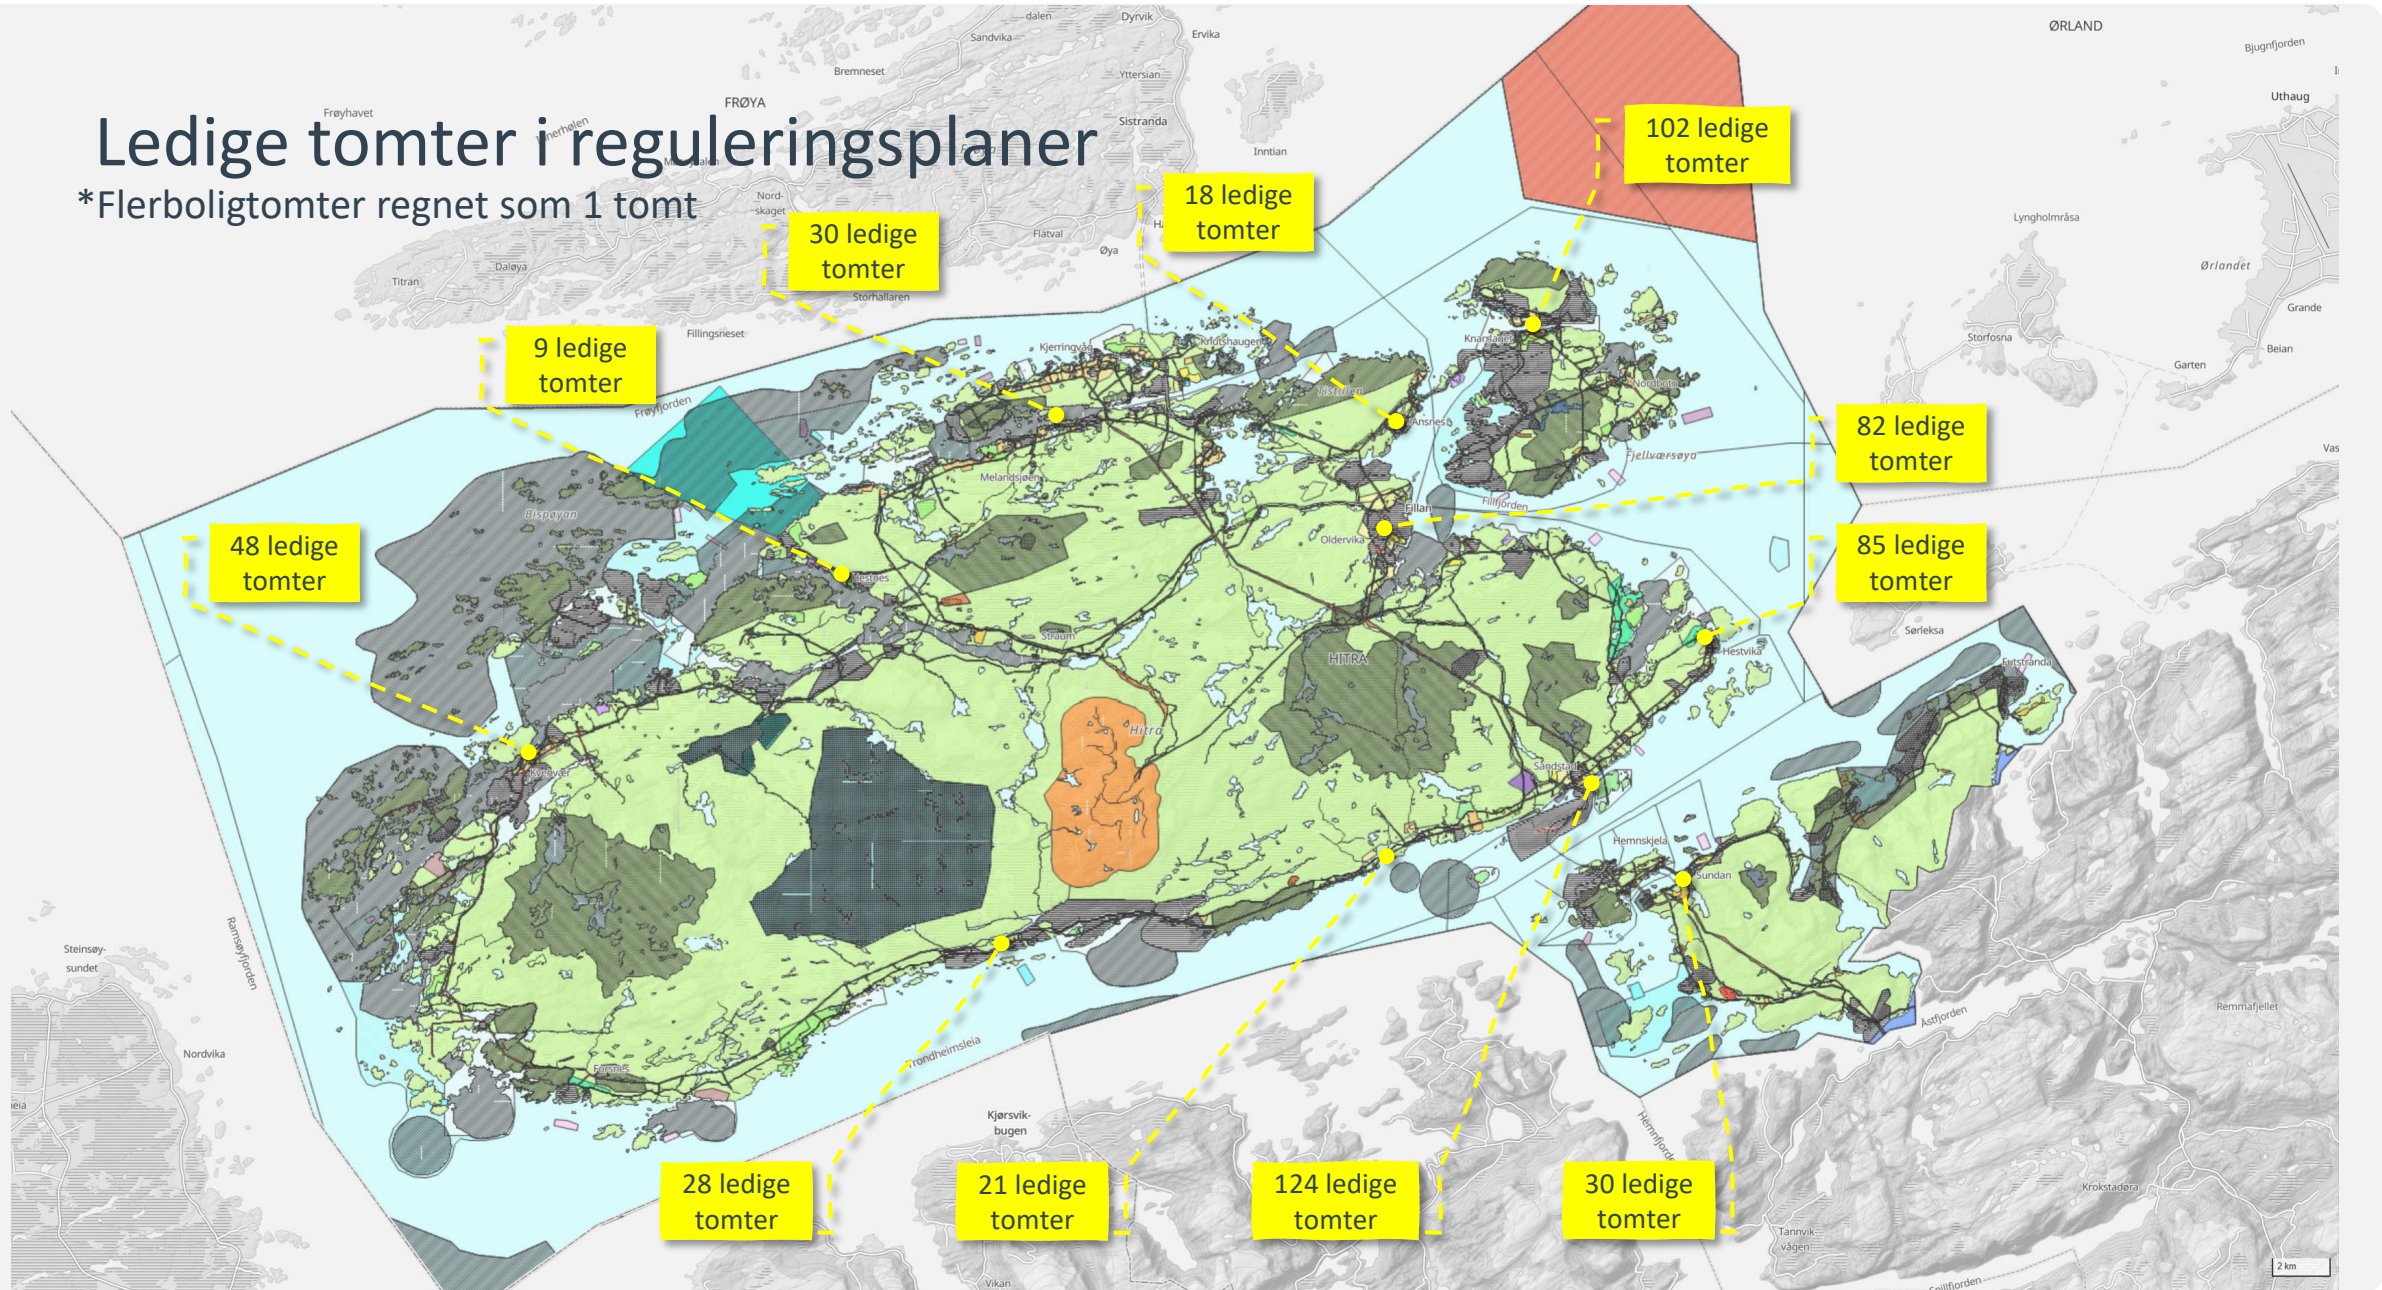

Befolkning pr. 1.6.2026

Befolkningsutvikling i aldersgrupper

Boligbygging 2010-2026 (antall boenheter)

Boligareal avsatt i KPA

Boligareal avsatt i KPA

Kommunalt eid

Ledige tomter i reguleringsplaner

*Flerboligtomter regnet som 1 tomt

Ledige kommunale tomter

*Flerboligtomter regnet som 1 tomt

22 ledige tomter

6 ledige tomter

9 ledige tomter

4 ledige tomter

12 ledige tomter